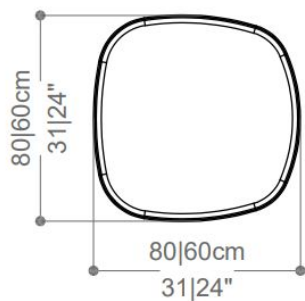

Paulo Sartori, 2024

MESA DE CENTRO E
LATERAL
KIMI

|

BRETON

Mesa de

Mesa

MESA DE CENTRO E
LATERAL

KIM

Las medidas pueden variar un poco. Nos reservamos el derecho de realizar cambios sin previa consulta.

MESA DE CENTRO E

LATERAL
EM

I

BRETON